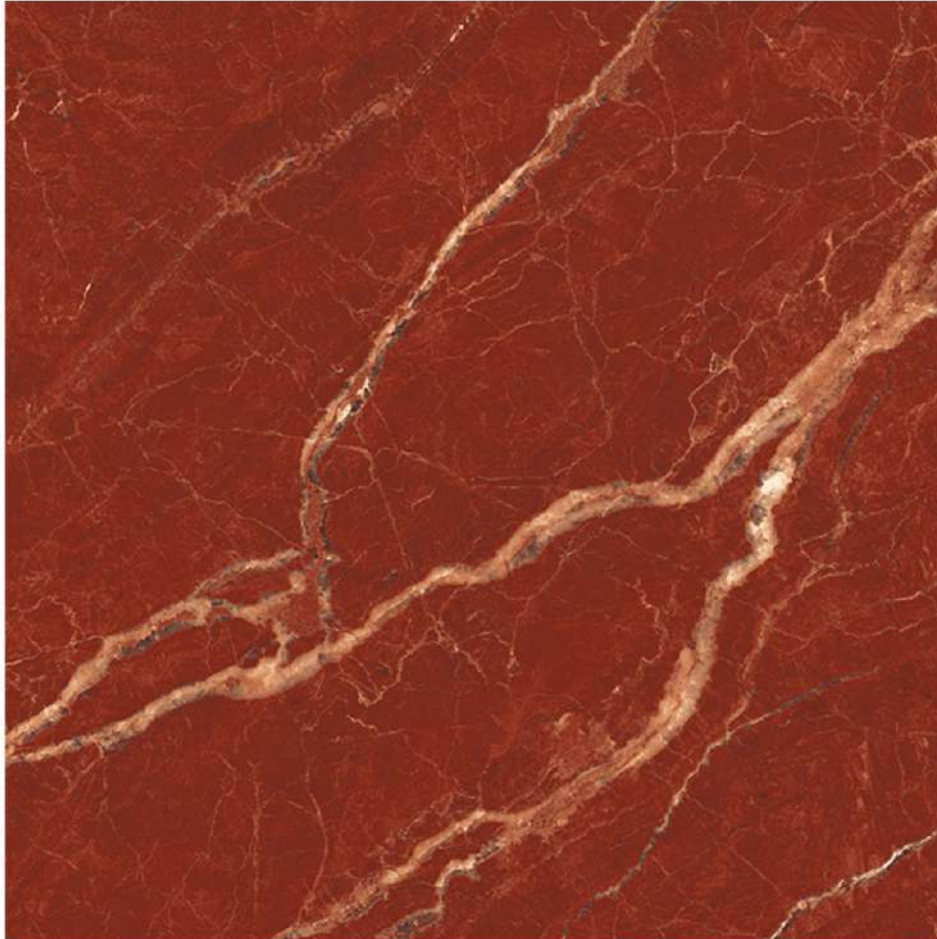

TECTONIC BLACK

(Random-4)

Available Size
600 x 600 MM
600 x 1200 MM

Finish
High Glossy

TERON RED

(Random-5)

Available Size
600 x 600 MM
600 x 1200 MM

Finish
High Glossy