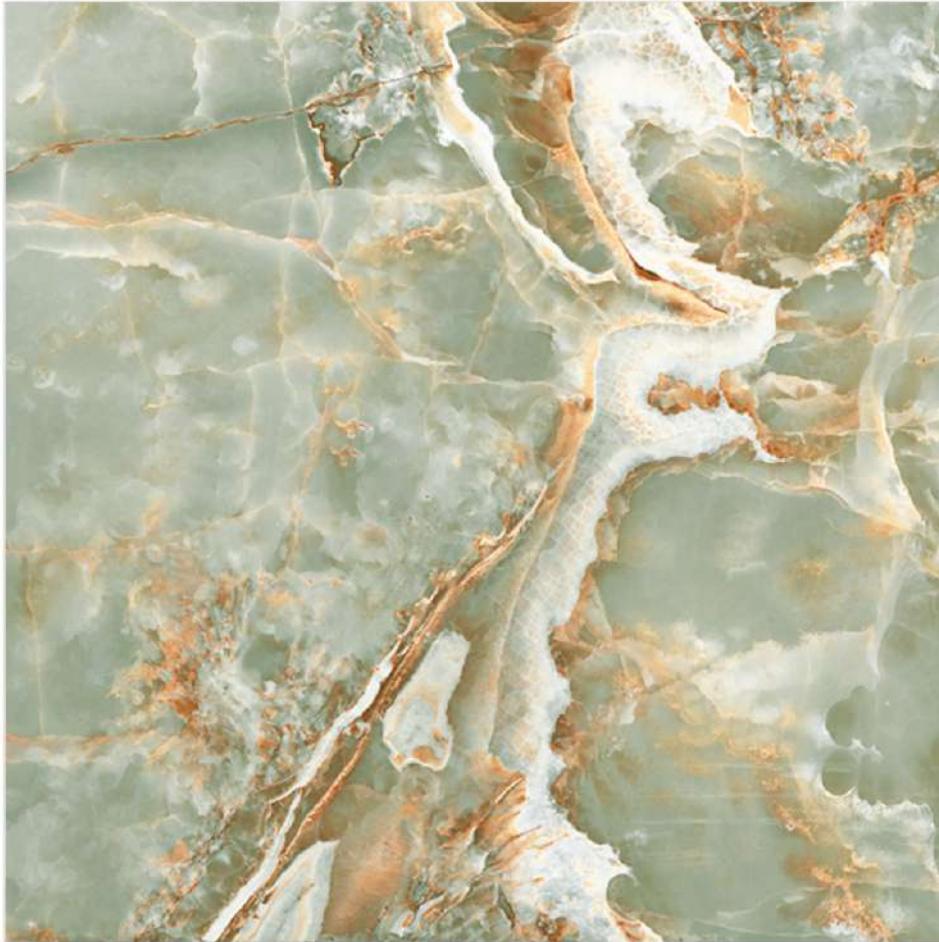

## GREEN OCEAN

(Random-9)

Available Size  
600 x 600 MM  
600 x 1200 MM

Finish  
Glossy