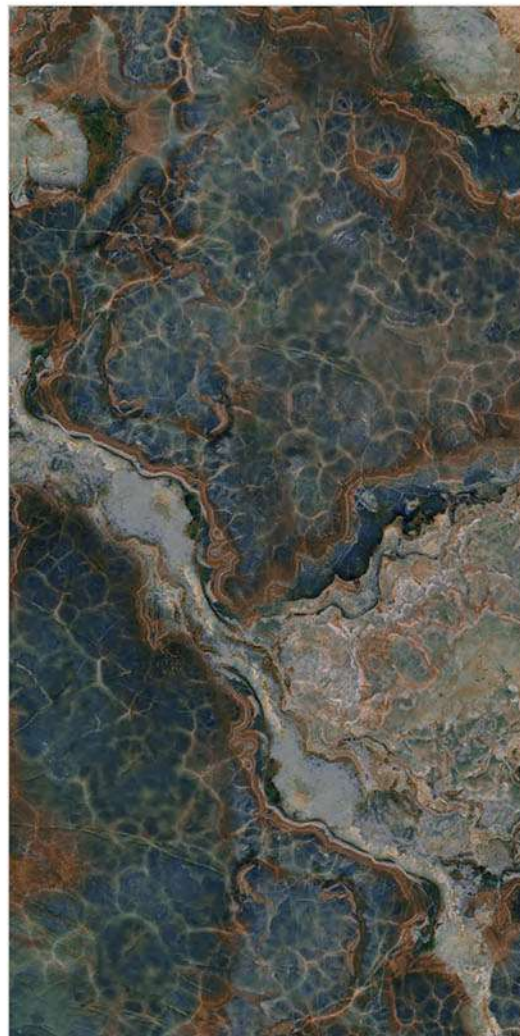

SEA SORE BLUE

■ Size : 600x1200mm

■ Finish : Ultra Gloss

■ Random : 4