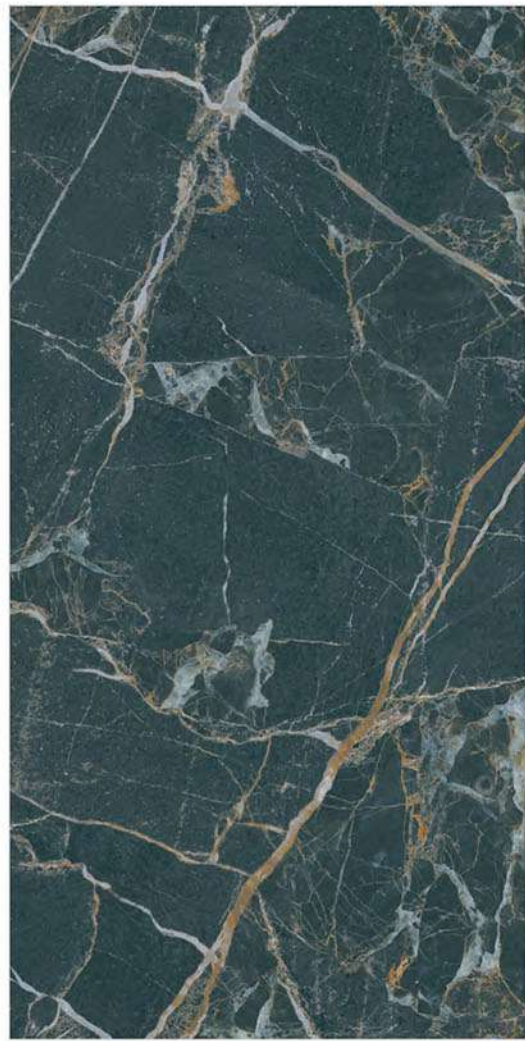

MAXICAN TEAL

■ Size : 600x1200mm

■ Finish : Ultra Gloss

■ Random : 4