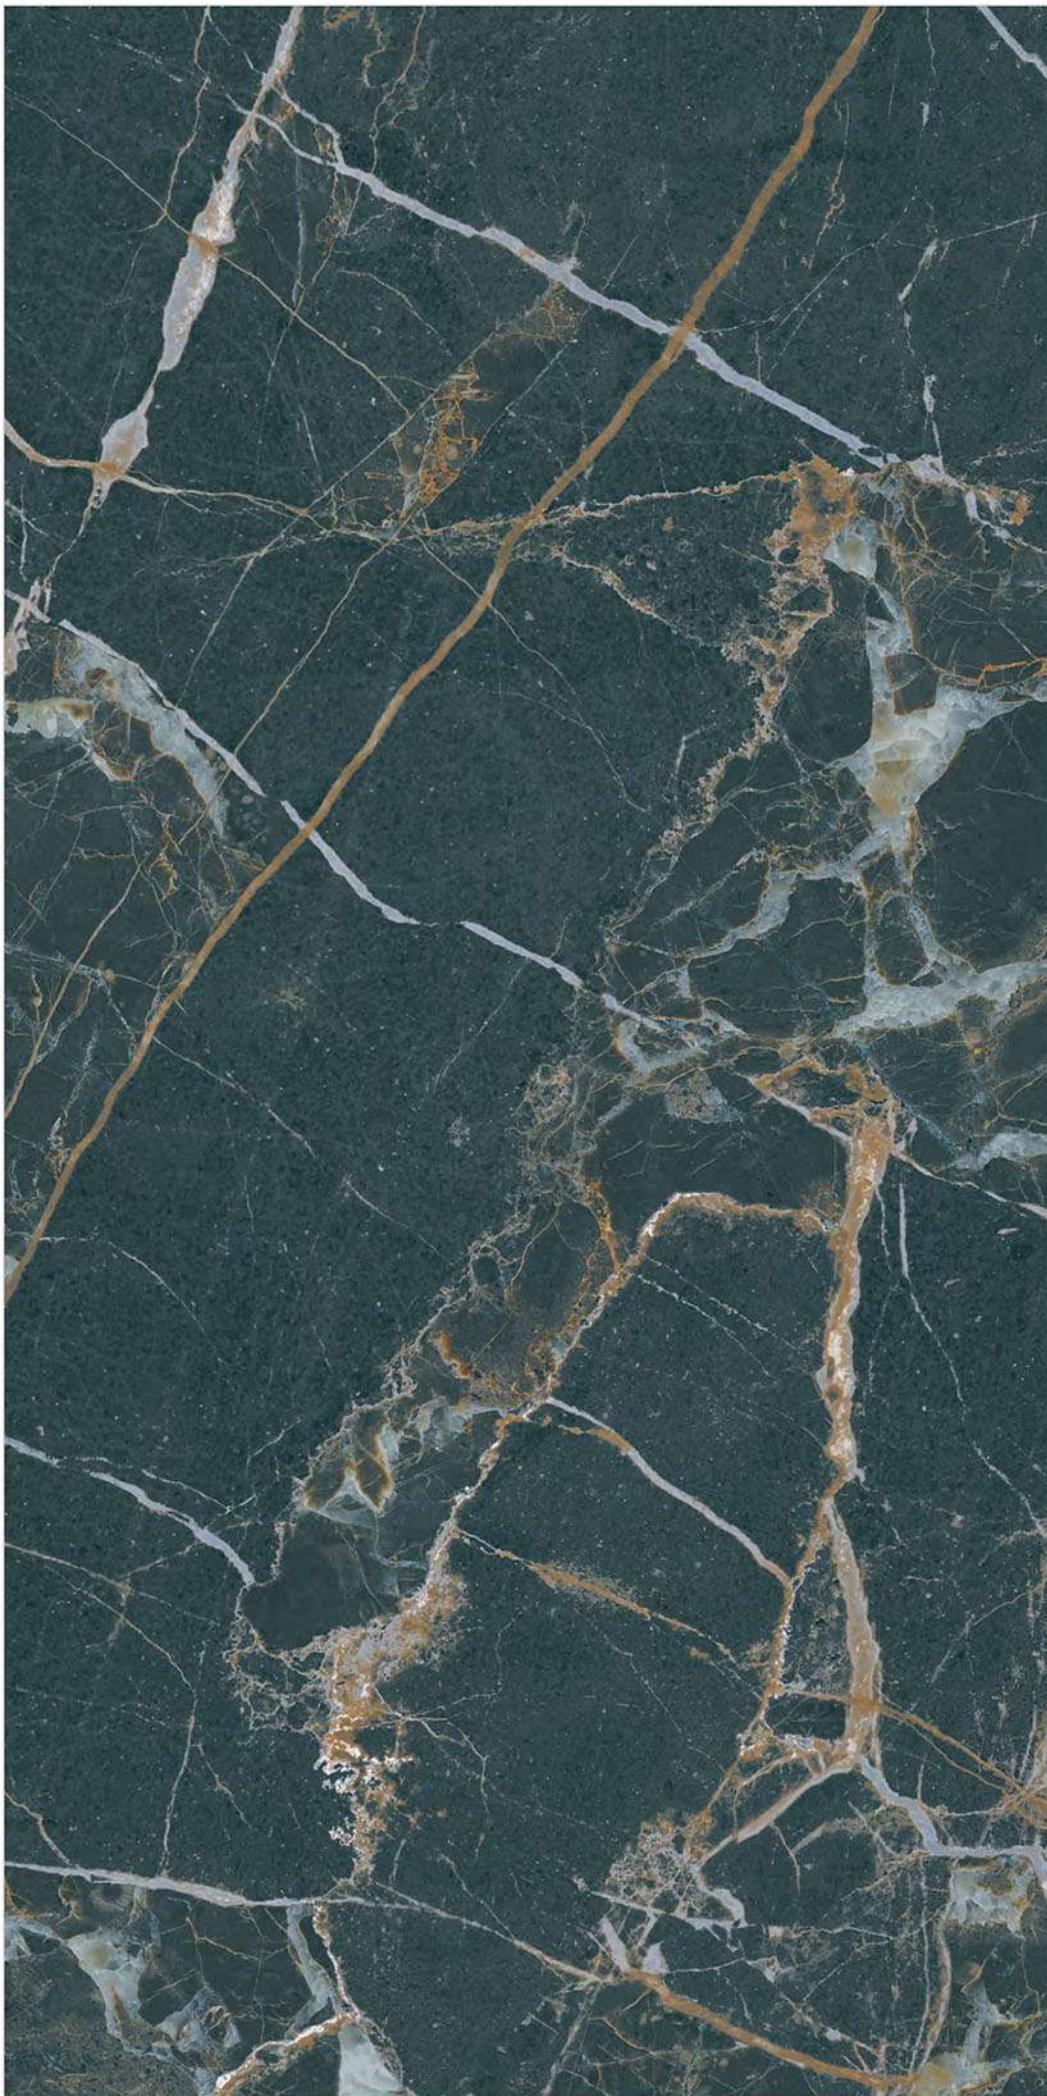

MAXICAN TEAL

■ Size : 600x1200mm

■ Finish : Ultra Gloss

■ Random : 4