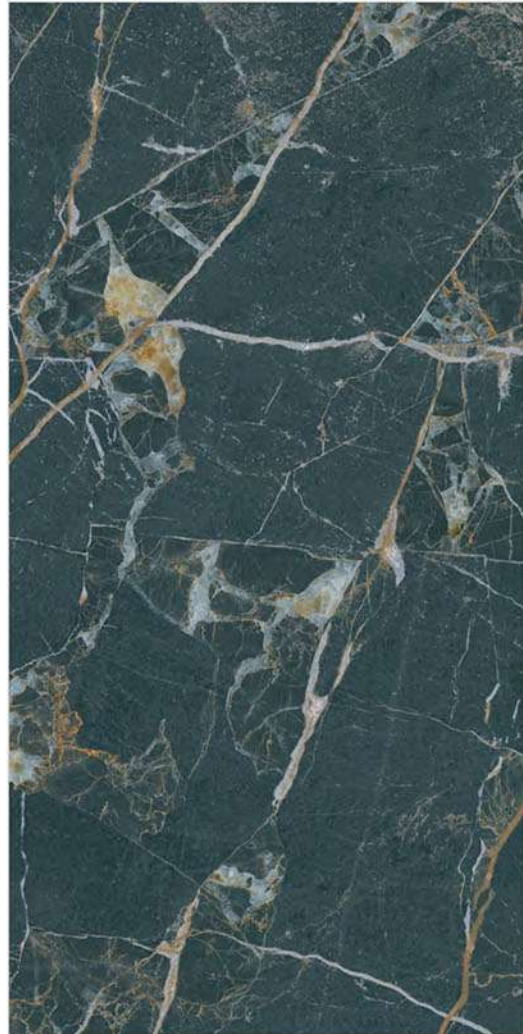

MAXICAN TEAL

■ Size : 600x1200mm

■ Finish : Ultra Gloss

■ Random : 4