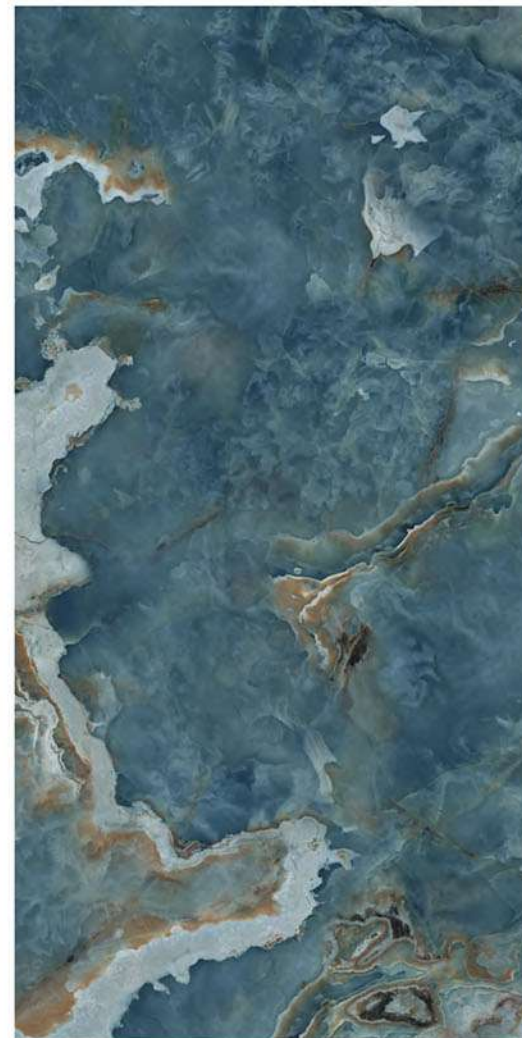

JUSTIN BLUE

- Size : 600x1200mm
- Finish : Ultra Gloss
- Random : 4