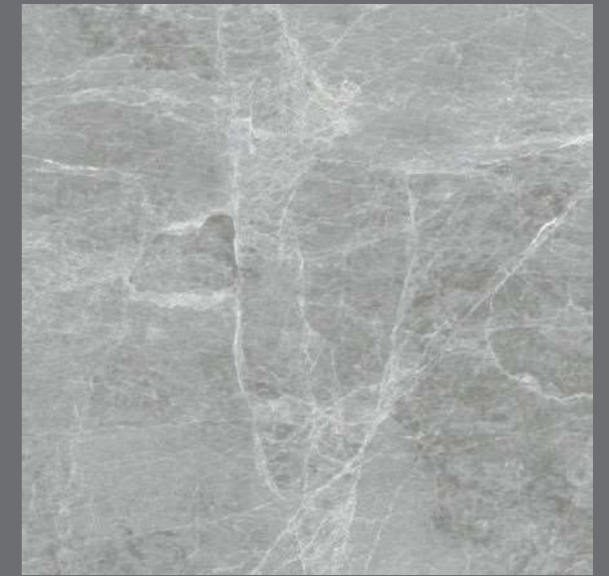

NR
10045

NR
10049

NR
10050

Size :
1000X1000 MM

Surface :
Glossy

Random :
04

NUBE ONYX GREY

Size :
1000X1000 MM