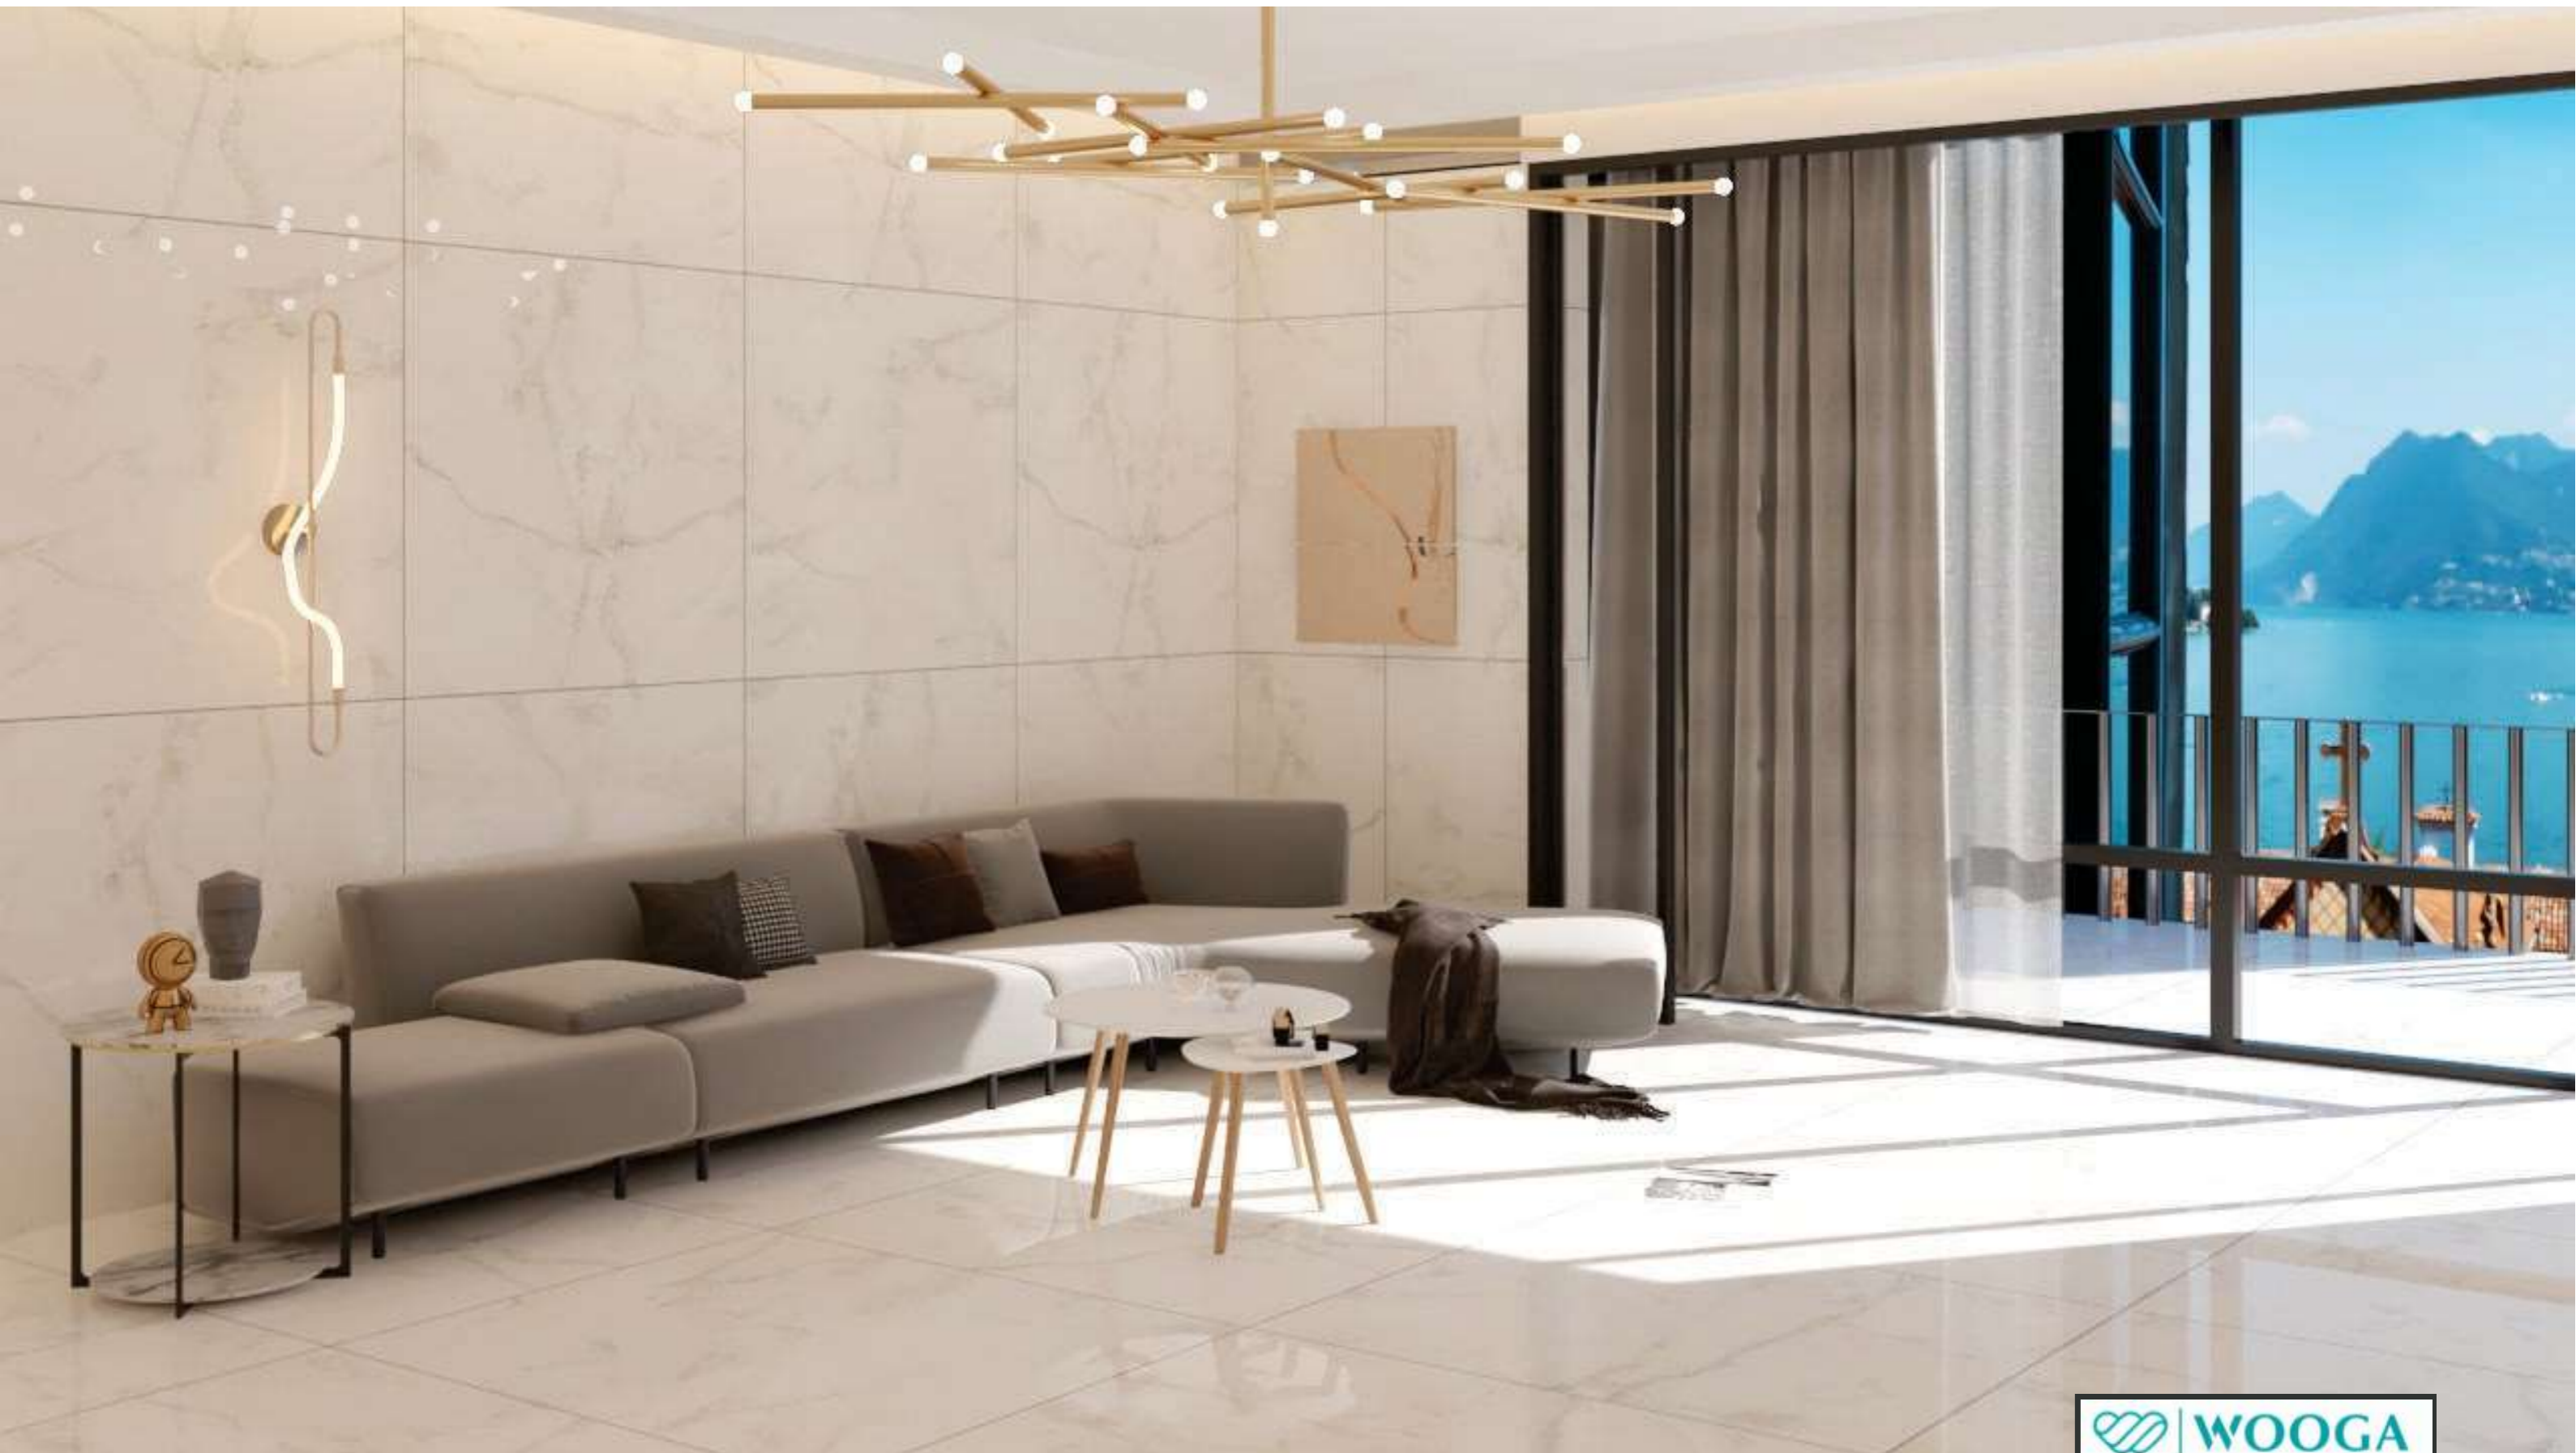

Random :
03

ALICENT
I.GY

Size :
1000X1000 MM

Surface :
Glossy

Random :
03

ALICENT
NATURAL

www.woogaceramic.com

ANGEL SATUARIO