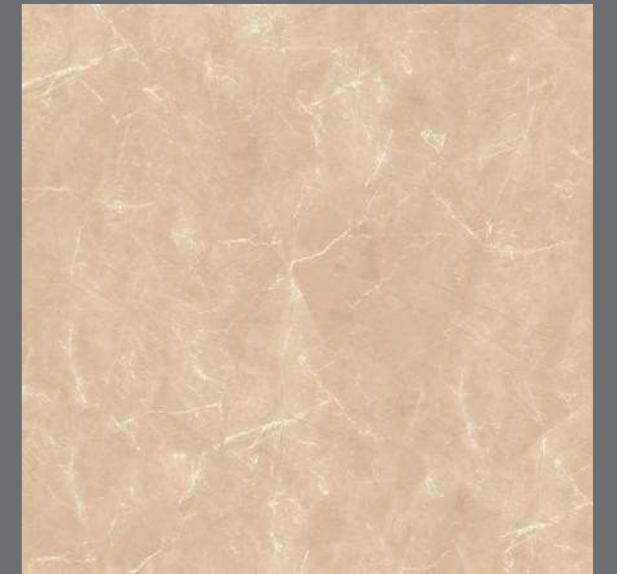

Random :
03

WOLF
GREY

WOLF
CREMA

Size :
1000X1000 MM

Surface :
Glossy

Random :
03

www.woogaceramic.com

WOLF CREMA