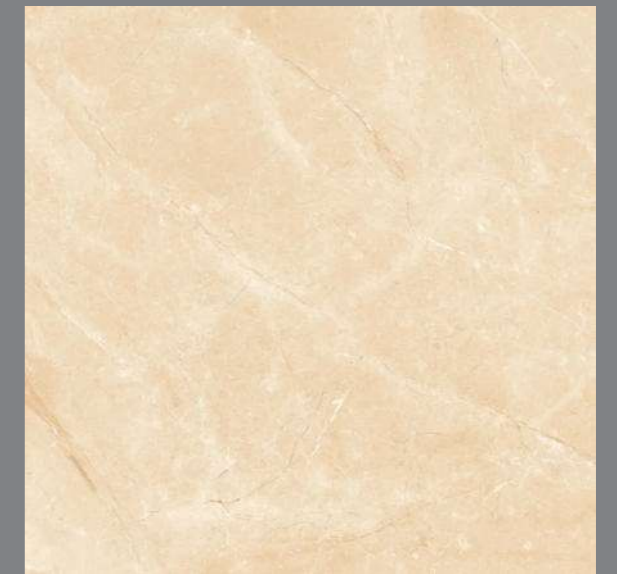

Size :
1000X1000 MM

Surface :
Glossy

Random :
03

CLAROS CREMA

Size :
1000X1000 MM

Surface :
Glossy

Random :
02

CLASSIC SATUARIO