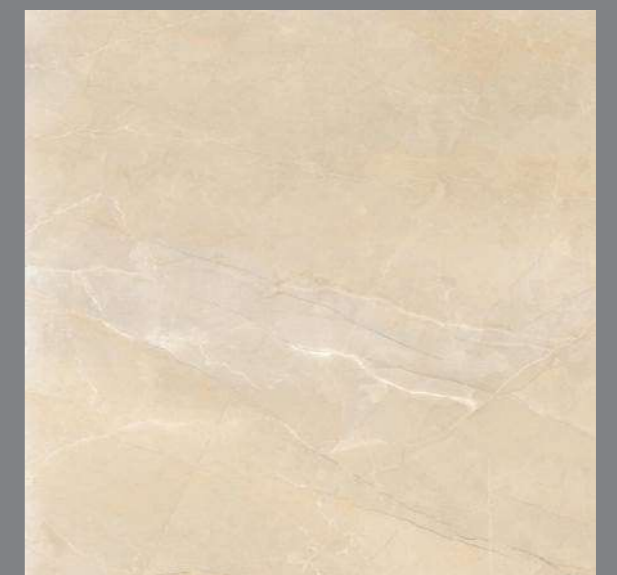

Size :
1000X1000 MM

Surface :
Glossy

Random :
04

HERITAGE BEIGE

Size :
1000X1000 MM

Surface :
Glossy

Random :
06

ITALY BEIGE