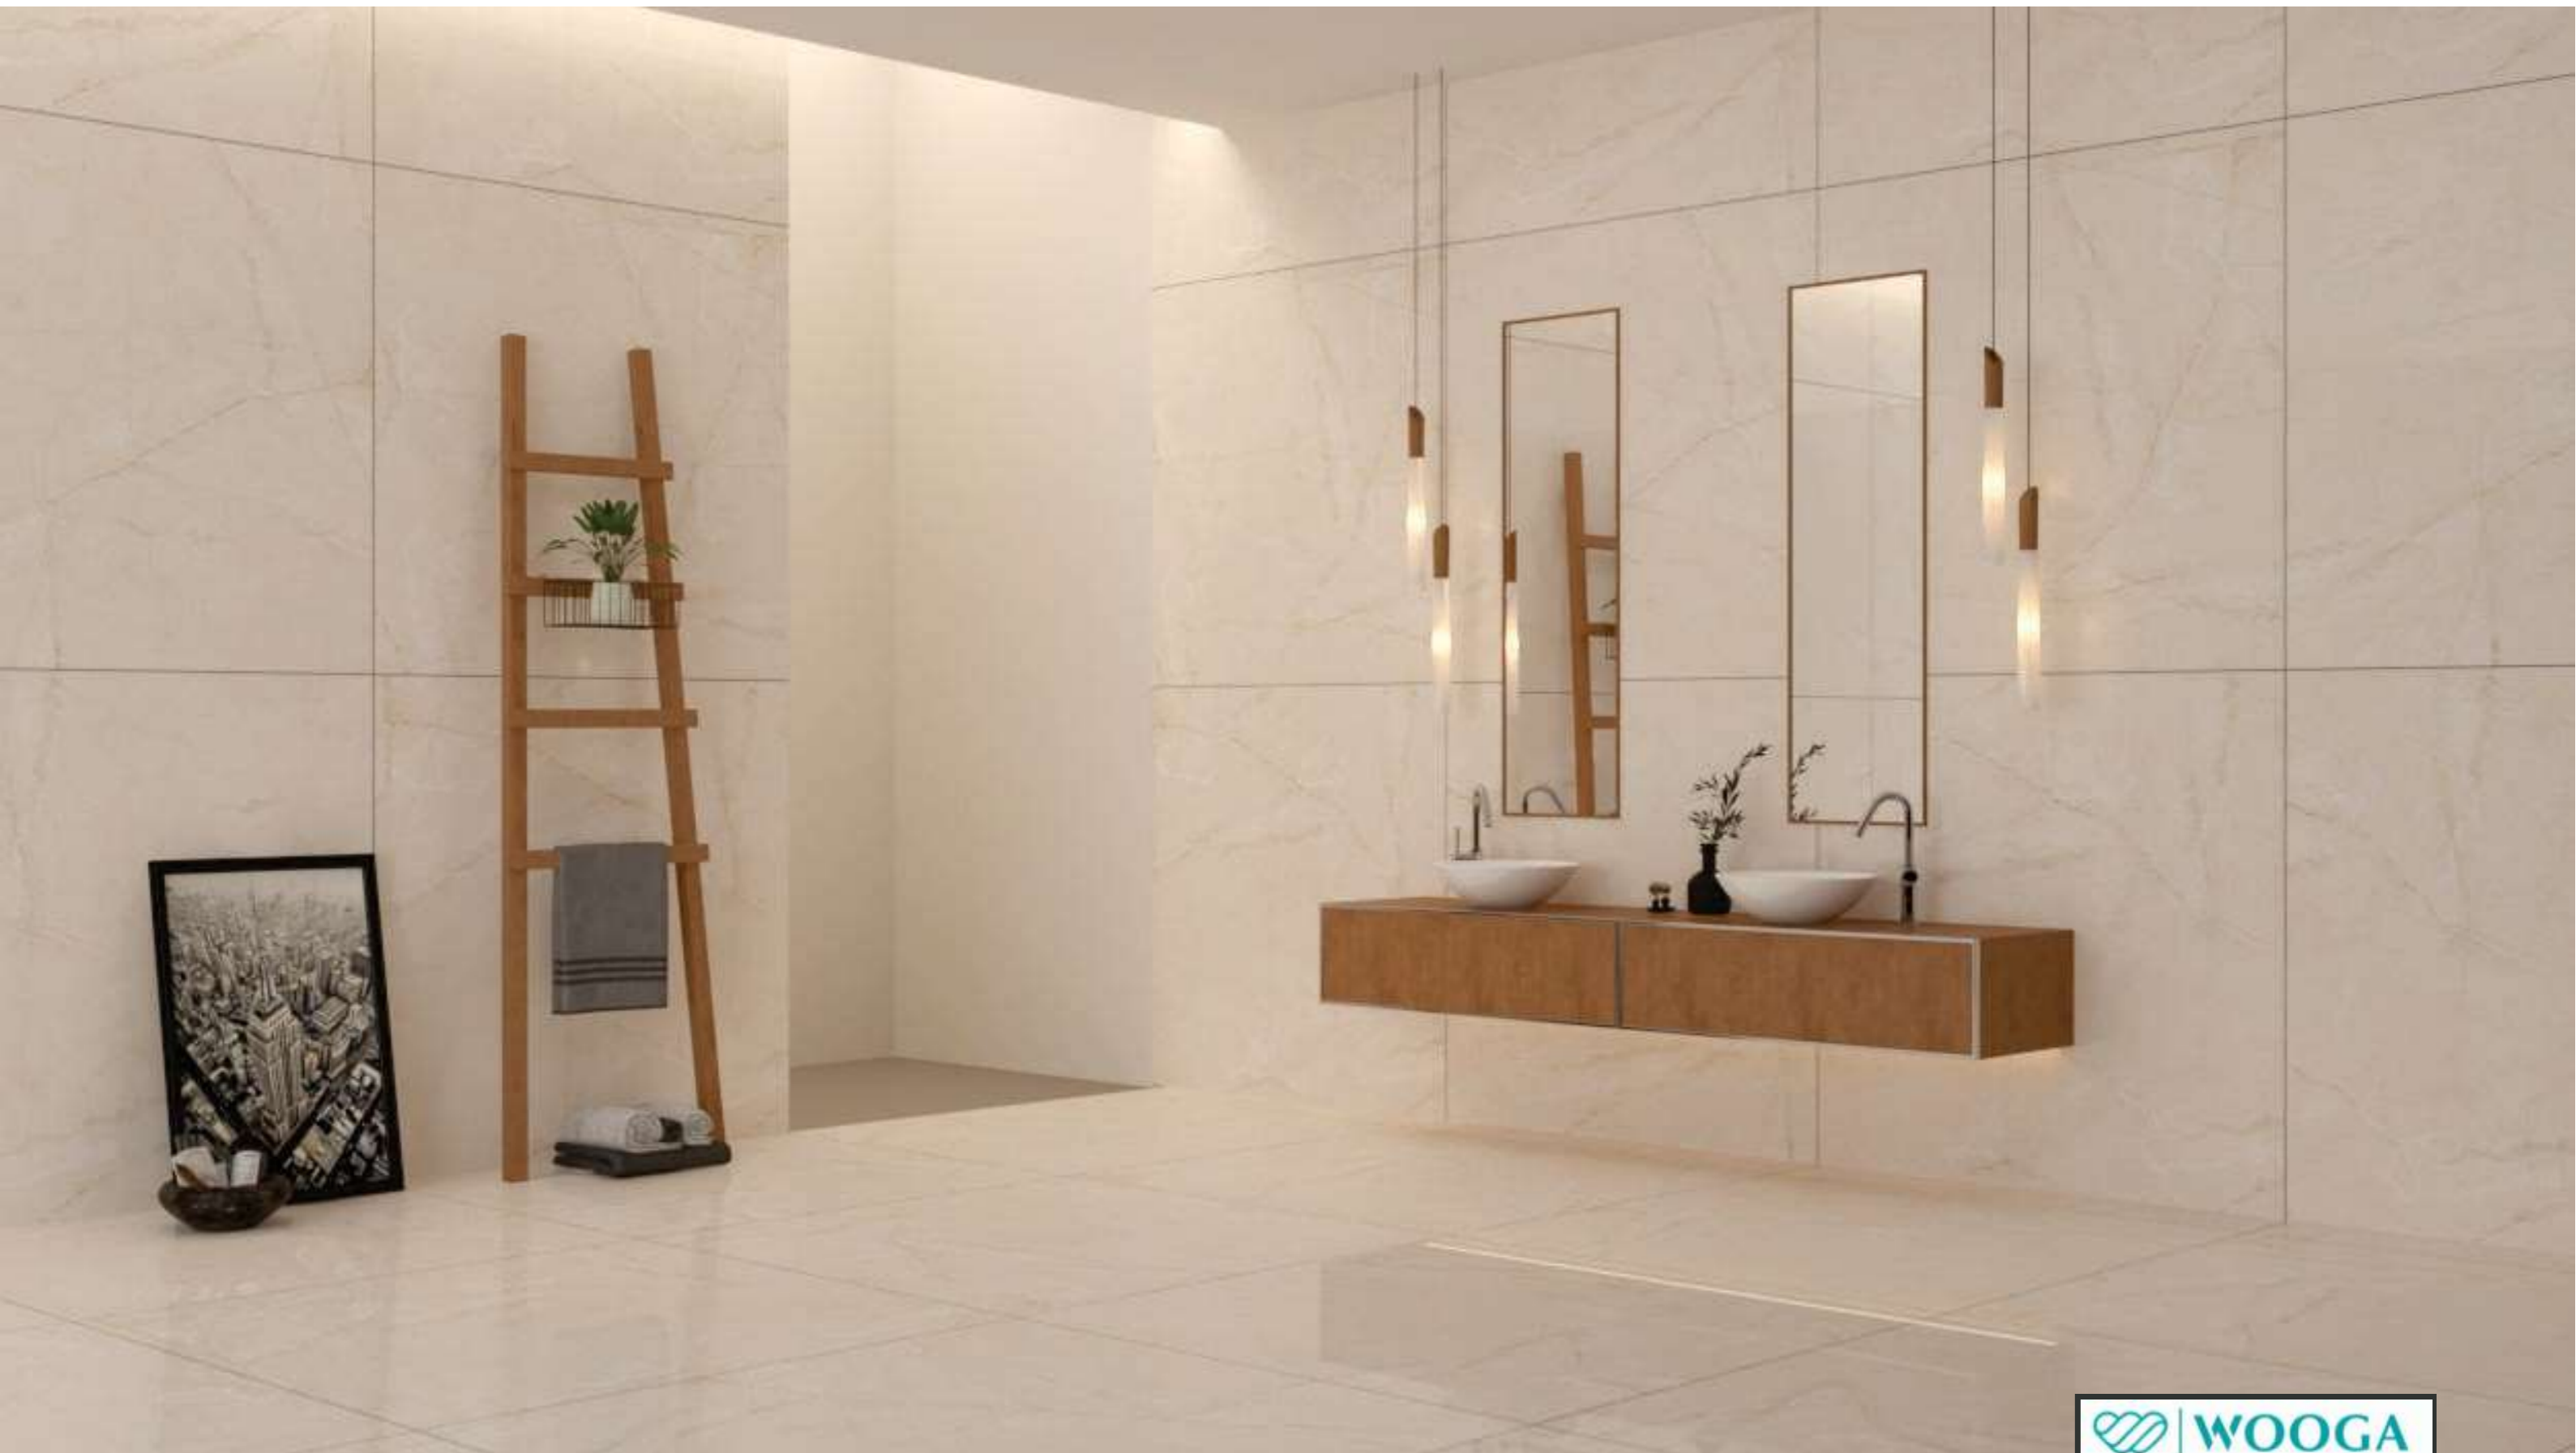

Surface :
Glossy

Random :
05

DUNE CREAMA

Size :
1000X1000 MM

Surface :
Glossy

Random :
03

DURIAN BEIGE

Size :
1000X1000 MM